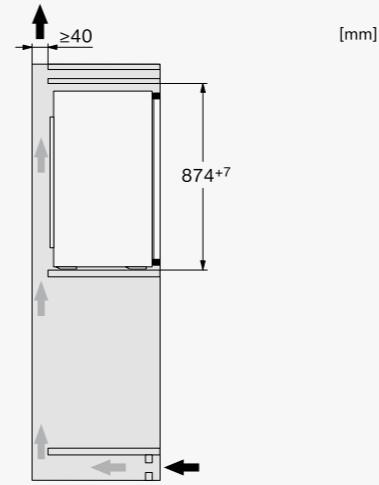

K 7113 D, K 7113 F, K 7114 E