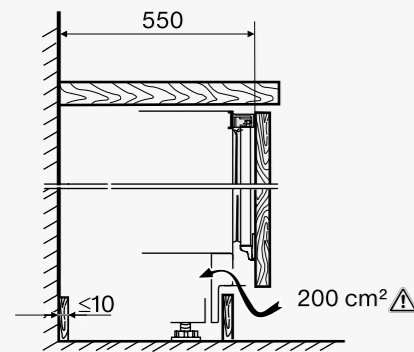

K 7343 D

K 31252 Ui