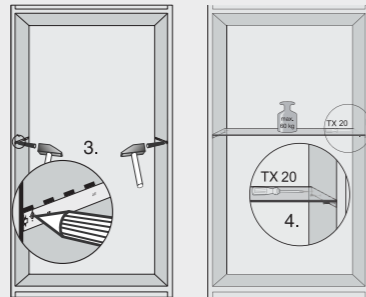

Artikelnummer: 10810730

€ 84,<sup>95</sup>