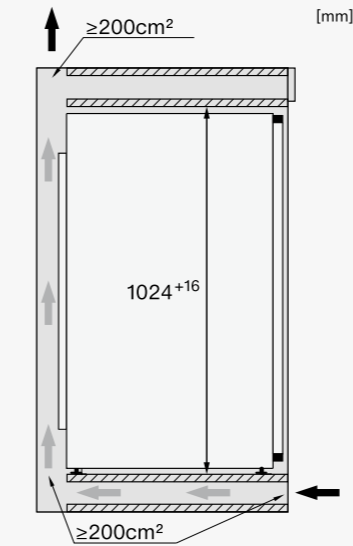

K 7233 E, K 7234 E