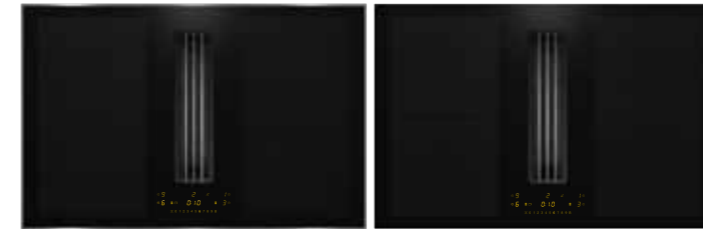

KMDA 7476 FR   **KMDA 7476 FL**

Roestvrij staal	Volledig integreerbaar / opliggend
Zwart	Zwart
ComfortSelect Plus	ComfortSelect Plus
■	■
4 / 4	4 / 4
Ø 15 - 23	Ø 15 - 23
2,1 / 3 / 3,65	2,1 / 3 / 3,65
Ø 23 - 46	Ø 23 - 46
3,4 / 4,8 / 7,3	3,4 / 4,8 / 7,3
■	■
■	■
■	■
■	■
■	■
■	■
■	■
■	■
■	■
580 / 73	580 / 73
510 / 70	510 / 70
DUU 1000-2	DUU 1000-2
DKF 1000-R	DKF 1000-R
1	1
■	■
■	■
A++	A++
■	■
27,6	27,6
Zie vorige pagina	Zie vorige pagina
80,6 x 52,6	80 x 52
19,4	20
	78-80,4 x 50-52,4
78 x 50	78 x 50
7,5	7,5
Consumentenadviesprijs	
€ 3.449,-	€ 3.499,-