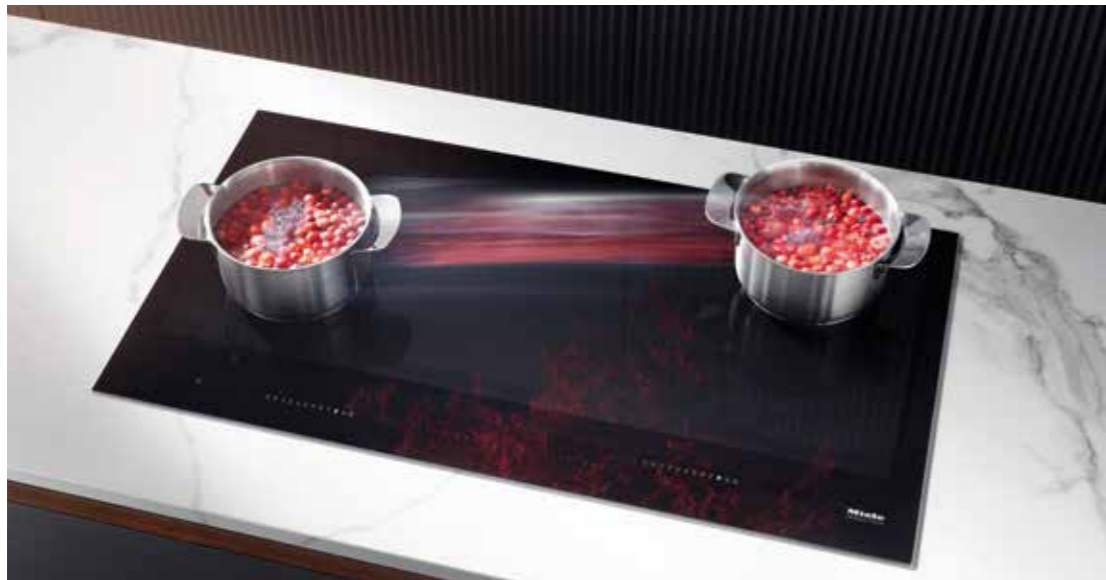

### FullSurface

Ontdek de meest flexibele kookplaat ooit. U bepaalt namelijk zelf waar u de pannen plaatst. Als u de pan naar een andere plek verschuift, dan gaat het vermogen en de timer automatisch mee.