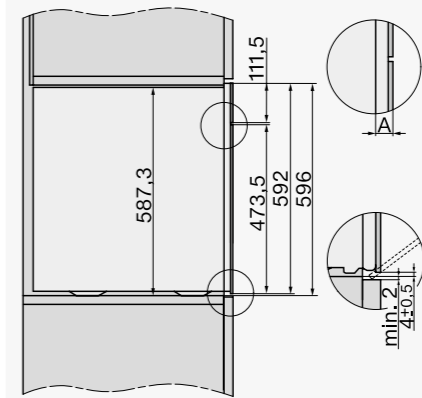

DGC 7460, DGC 7460 X, DGC 7660,
DGC 7665, DGC 7880, DGC 7880 X,
DGC 7885, DGC 7885 X