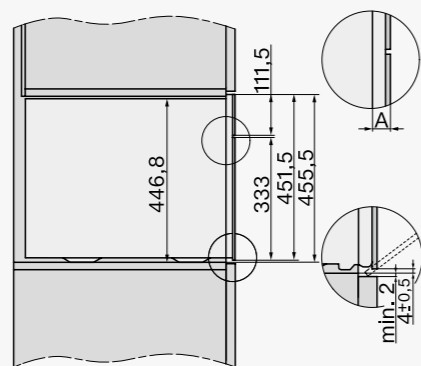

DGC 7440, DGC 7440 X, DGC 7640,
DGC 7645, DGC 7840, DGC 7840 X,
DGC 7845, DGC 7845 X