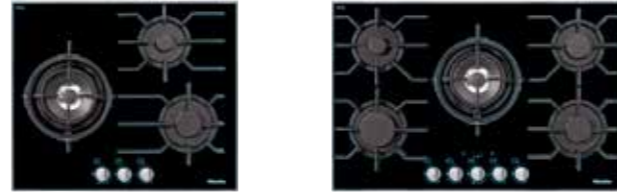

Gaskookplaten

KM 3014 G   **KM 3034-1 G**

Design	KM 3014 G	KM 3034-1 G
Ondergrond	Zwart glas	Zwart glas
Bediening	Knoppen	Knoppen
Roestvrijstalen randlijst	■	■
Uitvoering		
Aantal kookzones	3	5
Wokbrander		
Dual wokbrander	■	■
Vermogen wokbrander in kW	4,7	4,7
Vermogen sterkbrander in kW		2,7
Vermogen normaalbrander in kW	1,7	1,7 / 1,7
Vermogen spaarbrander in kW	1	1
Bedieningsgemak		
Elektronische vonkontsteking	■	■
QuickStart		■
Pannendragers van gietijzer	■	■
Vaatwasserbestendige pannendragers	■	■
Veiligheid		
GasStop	■	■
ReStart		■
Meegeleverde accessoires		
Wokring	■	■
Combiring voor kleinere pannen	■	■
Technische gegevens		
Maten kookplaat b x d in cm	62,6 x 52,6	80,6 x 52,6
Hoogte inclusief aansluitblok in cm	7,1	7,1
Volledig integreerbaar		
Nismaten b x d in cm	60 x 50	78 x 50
Aansluitwaarde in kW	0,025	0,025
Consumentenadviesprijs	€ 1.079,-	€ 1.729,-