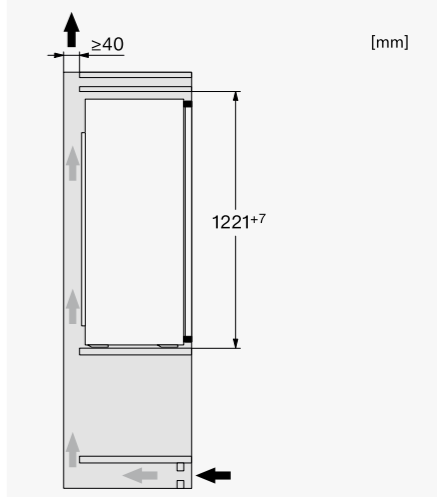

K 7313 D, K 7314 E