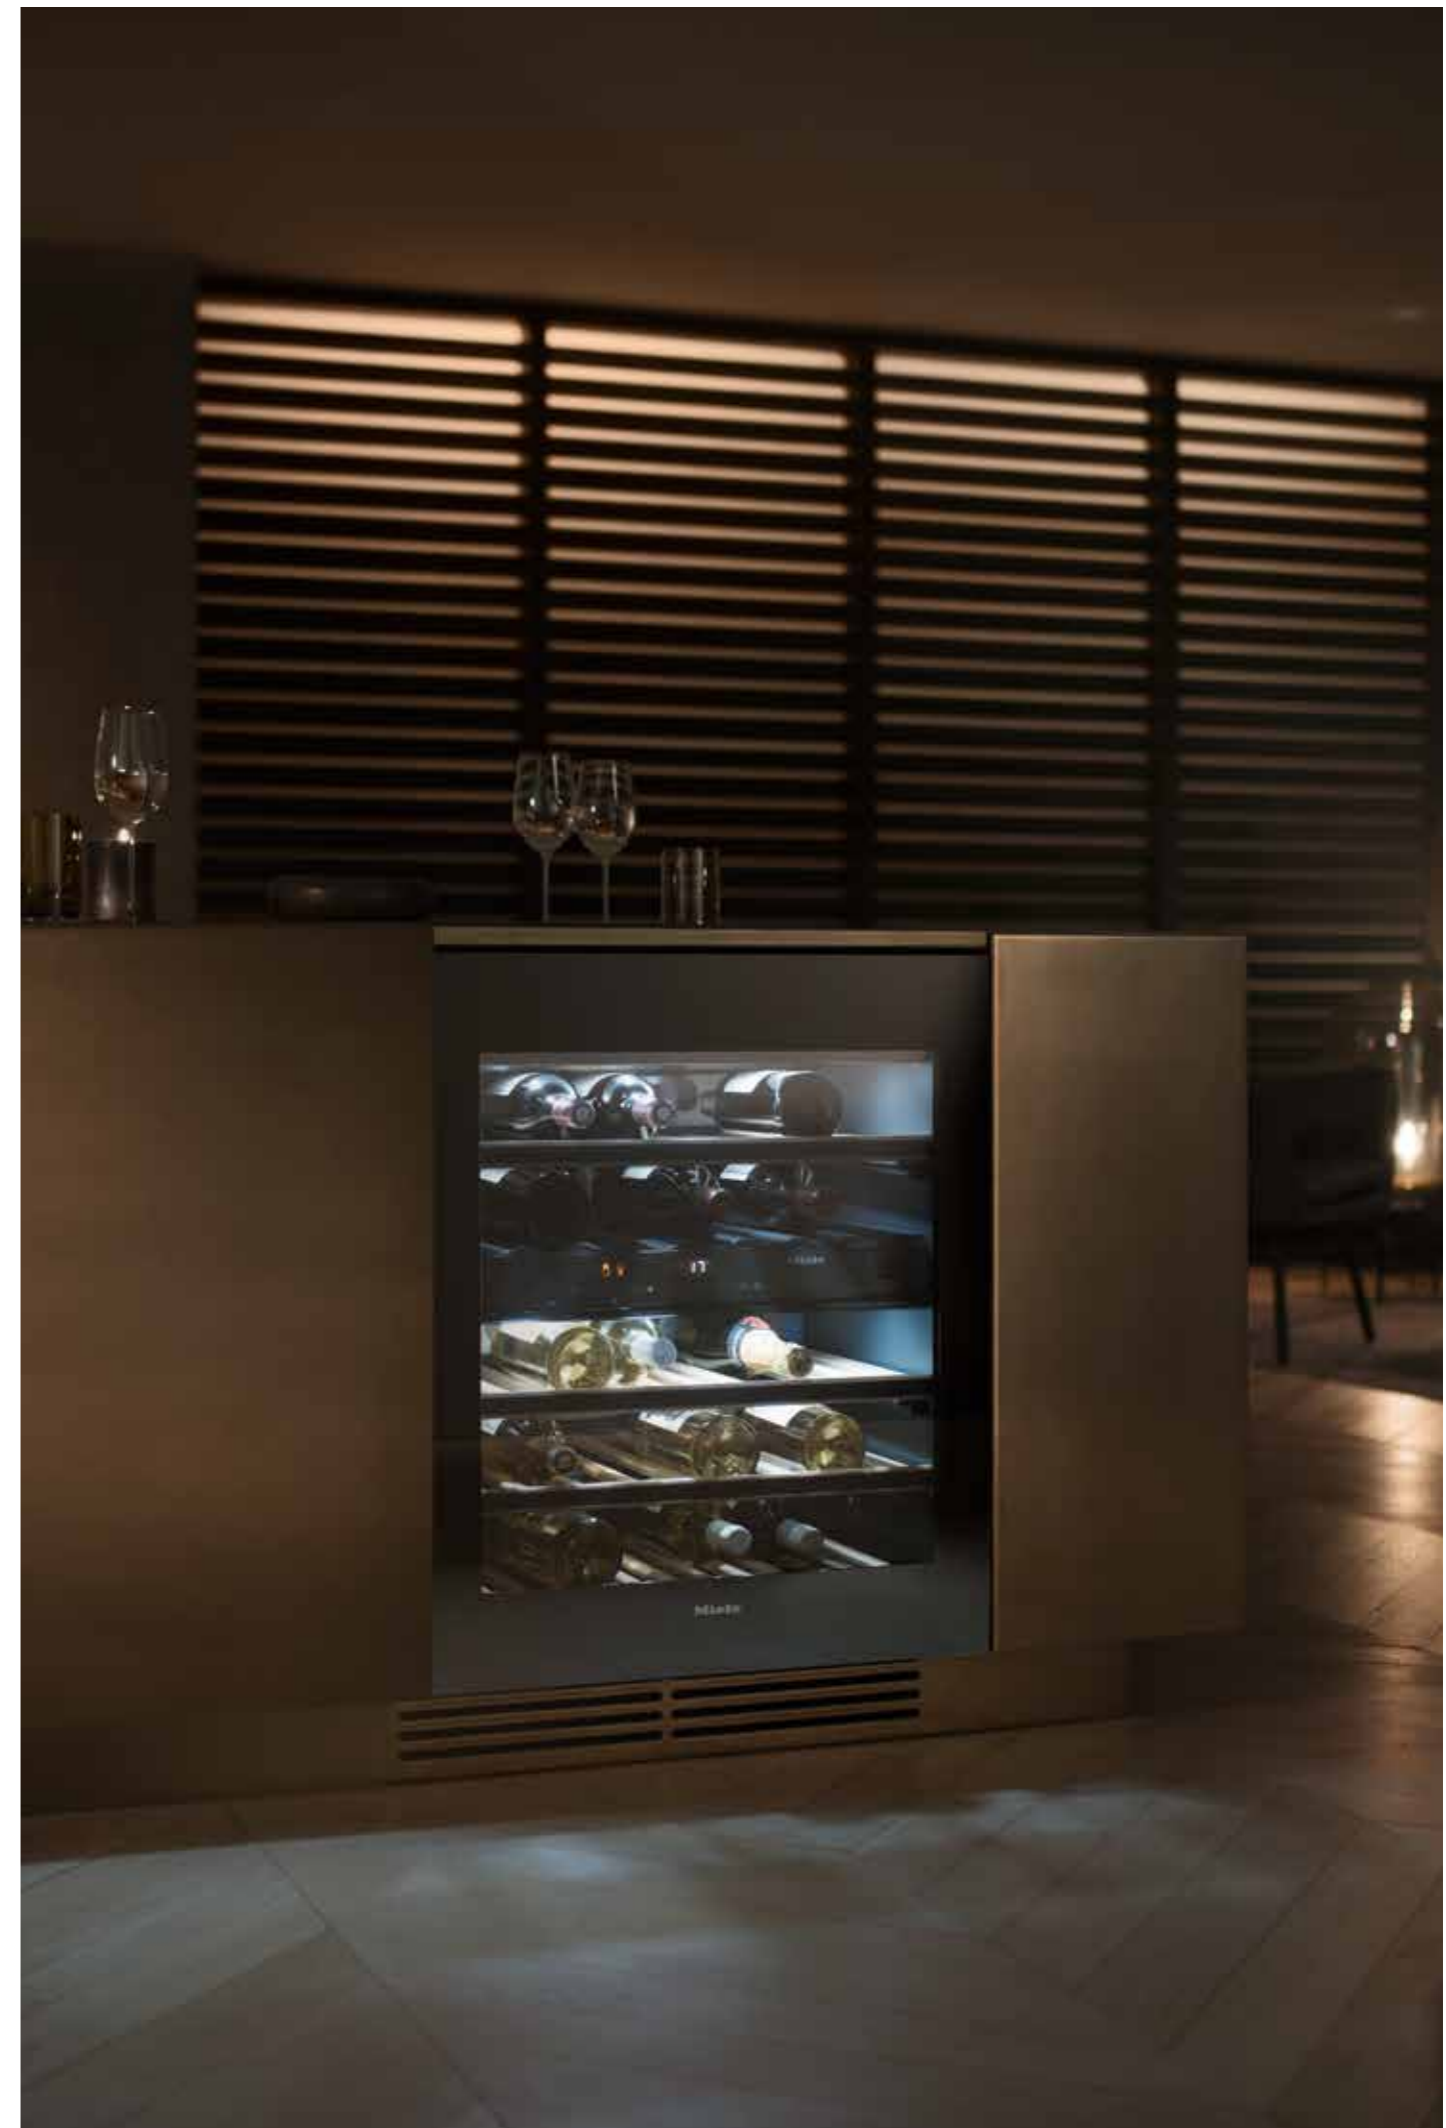

Wijnklimaatkasten

	KWT 6321 UG	KWT 6322 UG
Uitvoering		
Geschikt voor	Onderbouw	Onderbouw
Beschikbare kleuren	Obsidiaanzwart	Obsidiaanzwart
Kleur front	Glazen deur met UV-filter	Glazen deur met UV-filter
Greeploos design	Greeplijst	■
Verlichting	Led	Led
Deurscharniering	Rechts	Rechts
Deurscharniering wisselbaar	■	■
Geluidsniveau in dB	38	35
Inhoud		
Aantal wijnflessen	34	34
Bedieningsgemak		
Aantal temperatuurzones	2	2
Push2open		■
SoftClose-deursluiting		■
Actief-air-clean-filter voorkomt geurtjes	■	■
DynaCool	■	■
Aantal houten roosters	3	3
Waarvan houten FlexiFrame-draagplateaus		3
Elektronische temperatuurweergave en -regeling	ComfortControl	TouchControl
WifiConn@ct¹		■
Efficiëntie en duurzaamheid		
Energie-efficiëntieklasse*	G	G
Energieverbruik per jaar / per 24u in kWh	142 / 0,389	146 / 0,400
Akoestisch en optisch deuralarm	■	■
Montage-instructies		
Geschikt voor side-by-side opstelling	■	■
Side-by-side kit voor meerdere opstellingen**	KSK 6300	KSK 6300
Technische gegevens		
Nismaten b x h x d in cm	60 x 82 - 87 x 58	60 x 82 - 87 x 58
Consumentenadviesprijs	€ 2.629,-	€ 3.249,-

* Energielabelwaarden op basis van nieuwe energielabel per 01.03.2021

** Tegen meerprijs leverbaar.

¹ Exclusief communicatiemodule XKS 3130 W.